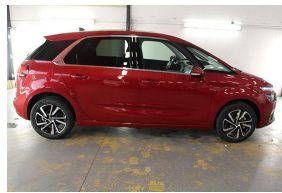

EQUIPEMENTS

- ABS + REF + AFU
- Accoudoirs centraux AV
- Aide au démarrage en pente
- Aide au stationnement AV-AR
- Airbags frontaux, latéraux AV et rideaux
- Alerte attention conducteur
- Caméra de recul
- CITROËN Connect Box
- Climatisation automatique bizona
- Coffee Break Alert
- Détection de sous-gonflage
- Ecran panoramique 12" HD
- ESP
- Feux AR 3D à LED
- Feux diurnes à LED
- Frein de stationnement électrique automatique
- Jantes alliage 17" AQUILLON Bi-ton
- Lecteur CD
- Lève-vitres électriques AV-AR
- Mirror Screen
- Navigation CITROËN Connect Nav DAB , Bluetooth et prise USB
- Ordinateur de bord
- Pack Enfant : Miroir de conversation + Rideaux pare-soleil en rang 2
- Pack visibilité : capteurs de pluie et de luminosité
- Prises 12V
- Projecteurs antibrouillard avec éclairage statique d'intersection
- Projecteurs halogènes
- Régulateur - limiteur de vitesse programmable
- Rétroviseur int électrochrome
- Rétroviseurs ext électriques et dégivrants
- Rétroviseurs extérieurs rabattables électriquement ext électriques
- Roue de secours galette
- Sièges AV réglables en hauteur
- Sièges en rang 2 coulissants et escamotables
- Signature lumineuse à LED
- Stop & Start
- Système audio bi-tuner RDS MP3
- Tablettes aviation au dos des sièges avant
- Tablette tactile 7" de commande des fonctionnalités
- Teinte de caisse nacrée Rouge Rubi
- Vitres et lunette AR surteintées
- Volant croute de cuir
- Volant réglable en hauteur et en profondeur

Idem Finition FEEL France : Avec option(s) : Caméra de recul Feux AR 3D à LED Jantes alliage 17" AQUILLON Bi-ton Lecteur CD Pack Enfant : Miroir de conversation + Rideaux pare-soleil en rang 2 Navigation DAB Roue de secours galette Teinte de caisse nacrée Rouge Rubi Sans : Pack Safety : Active Safety Brake + Commutation automatique feux de route + Reconnaissance des panneaux de vitesse et recommandation + Alerte active de franchissement involontaire de ligne

AS AUTO 42 - 176 avenue de la liberation 42120 LE COTEAU

Les garanties légales de conformité et de vice caché sous régies par les articles L211-4 à L213.13 et L1641 à L 1648, du code de consommation disponibles en annexe dans le magasin.

* km non garantis.

** Offre de location longue durée sur 5 ans. Un premier loyer de 2170 € suivi de 60 loyers de 317 €

Exemple pour une CITROEN C4 SPACETOURER 1.5 BLUEHDI 130CV FEEL + CAMERA + PACK ENFANT Diesel avec 10 km en location longue durée sur 61 mois et pour 50 000km, hors assurances facultatives. Sous réserve d'étude et d'acceptation par notre organisme de financement. Un crédit vous engage et doit être remboursé. Vérifiez vos capacités de remboursement avant de vous engager. Aucun versement de quelque nature que ce soit, ne peut être exigé d'un particulier, avant l'obtention d'un ou plusieurs prêts.